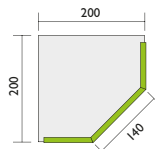

TILE-TRAY
Dreieck / Asymmetrisch

Art. Nr.	Größe	Beschreibung	€/St.
1016933	Länge 265/205 mm, Diagonale 330 mm	gebürstet rechts	74,50
1016934	Länge 265/205 mm, Diagonale 330 mm	gebürstet links	74,50
1016935	Länge 305/205 mm, Diagonale 362 mm	gebürstet rechts	78,80
1016936	Länge 305/205 mm, Diagonale 362 mm	gebürstet links	78,80

TILE-TRAY Q
in den Höhen 8, 10, 11 und 12,5 mm*

Art. Nr.	Größe	Beschreibung	€/St.
10167XX	Sichtbreite 29 cm, Kantenlänge 21 cm	Edelstahl glänzend	99,00
10167XX	Sichtbreite 29 cm, Kantenlänge 21 cm	Edelstahl gebürstet	99,00
10167XX	Sichtbreite 29 cm, Kantenlänge 21 cm	Edelstahl verchromt	99,00

* Bitte bei Bestellung die Höhe/n mit angeben

TILE-TRAY Q
in den Höhen 8, 10, 11 und 12,5 mm*

Art. Nr.	Größe	Beschreibung	€/St.
10167XX	Sichtbreite 40 cm, Kantenlänge 28 cm	Edelstahl glänzend	106,00
10167XX	Sichtbreite 40 cm, Kantenlänge 28 cm	Edelstahl gebürstet	106,00
10167XX	Sichtbreite 40 cm, Kantenlänge 28 cm	Edelstahl verchromt	106,00

* Bitte bei Bestellung die Höhe/n mit angeben

TILE-TRAY DN
in den Höhen X, XX, XX und XX mm*

Art. Nr.	Größe	Beschreibung	€/St.
10167XX	Sichtbreite 29 cm, Kantenlänge 21 cm	Edelstahl glänzend	99,00
10167XX	Sichtbreite 29 cm, Kantenlänge 21 cm	Edelstahl gebürstet	99,00
10167XX	Sichtbreite 29 cm, Kantenlänge 21 cm	Edelstahl verchromt	99,00