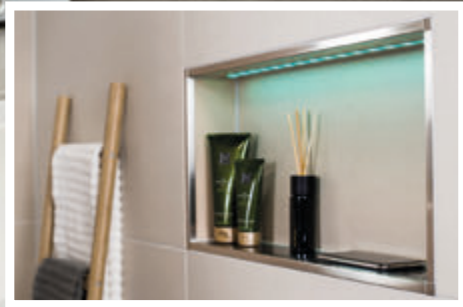

PROBOX + TILE TRAY

Befliesbare Nischen
und Ablagen