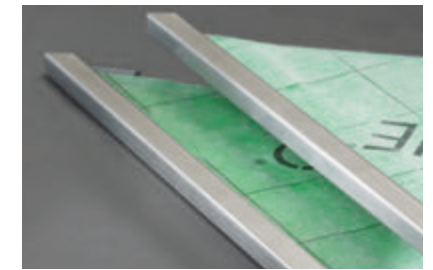

TILE-TRAY

ABLAGE-LÖSUNGEN FÜR ECKEN UND FLÄCHEN

Viel Spielraum für Design bieten die zahlreichen Formen und Größen. Ob klassisches Dreieck, Rechtecke oder Varianten in Trapez-Form, als Ecklösung oder für die Wandfläche ist praktisch jeder Wunsch realisierbar. Durch die freie Wahl der Einlage kann das Fliesendesign aufgenommen werden, möglich ist aber auch, durch bewusst kontrastierende Gestaltung interessante Designelemente zu schaffen. Die gebürstete Oberfläche des Edelstahls fügt sich in allen Fällen elegant in das Gesamtbild ein.

Die Verlegung der TILE-TRAY-Ablagen erfolgt einfach und schnell im Rahmen der Fliesenverlegung. Dabei TILE-TRAY auf der Oberkante der unteren Fliese auflegen und satt in den Fliesenkleber einbetten. Nachfolgende Fliese passend ausklinken. Auf Maß geschnittene Dekor-Fliese mit Montagekleber anbringen. Dabei auf leichtes Gefälle achten. Wandanschluss mit Silikon abdichten, für die Fuge an der Vorderkante kann Flexfuge eingesetzt werden.

4 verschiedene Formen

2 Profilvarianten
(Rundkanten- oder
Quadratprofil)

4 verschiedene Profilhöhen
8, 10, 11 und 12,5 mm

3 Oberflächen