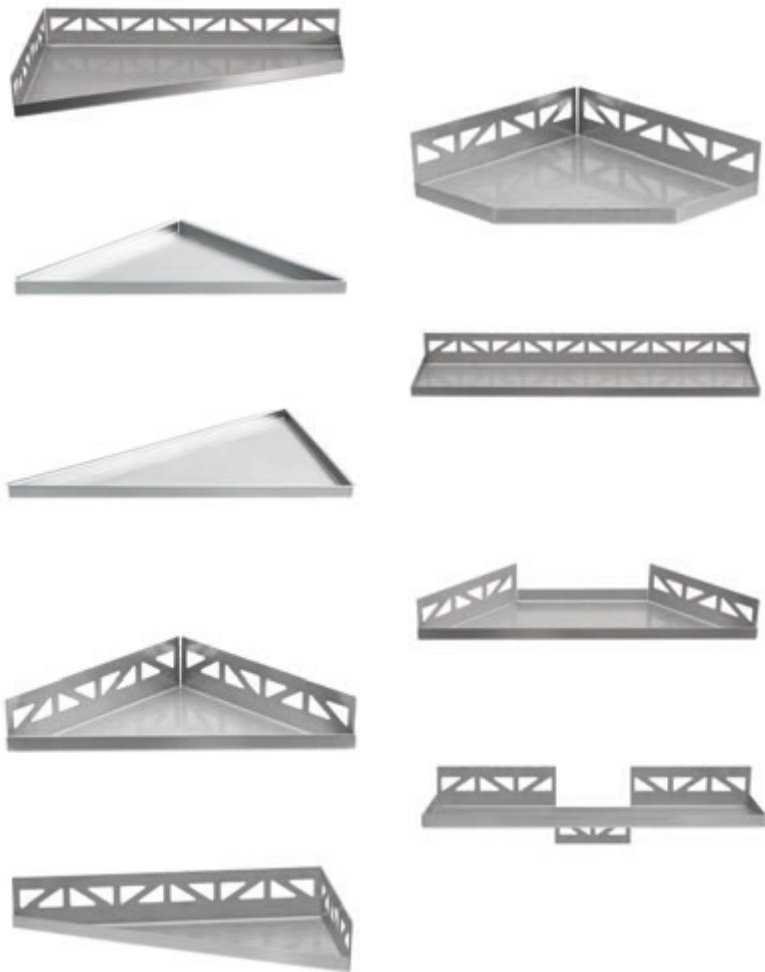

TILE-TRAY

ABLAGE-LÖSUNGEN FÜR ECKEN UND FLÄCHEN

Viel Spielraum für Design bieten die zahlreichen Formen und Größen. Ob klassisches Dreieck, Rechtecke oder Varianten in Trapez-Form, als Ecklösung oder für die Wandfläche ist praktisch jeder Wunsch realisierbar. Durch die freie Wahl der Einlage kann das Fliesendesign aufgenommen werden, möglich ist aber auch, durch bewusst kontrastierende Gestaltung interessante Designelemente zu schaffen. Die gebürstete Oberfläche des Edelstahls fügt sich in allen Fällen elegant in das Gesamtbild ein.

Die Verlegung der TILE-TRAY-Ablagen erfolgt einfach und schnell im Rahmen der Fliesenverlegung. Dabei TILE-TRAY auf der Oberkante der unteren Fliese auflegen und satt in den Fliesenkleber einbetten. Nachfolgende Fliese passend ausklinken. Auf Maß geschnittene Dekor-Fliese mit Montagekleber anbringen. Dabei auf leichtes Gefälle achten. Wandanschluss mit Silikon abdichten, für die Fuge an der Vorderkante kann Flexfuge eingesetzt werden.

4 verschiedene Formen

2 Profilvarianten
(Rundkanten- oder
Quadratprofil)

4 verschiedene Profilhöhen
8, 10, 11 und 12,5 mm

3 Oberflächen