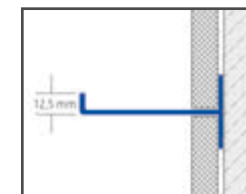

* Bitte bei Bestellung die Höhe/n mit angeben

TILE-TRAY

EINBAU BEI DER VERLEGUNG

TILE-TRAY Wandablage
Viereck

Art. Nr.	Größe	Beschreibung	€/St.
1016751	300 x 170 x 65 mm	rechte Ausführung	96,20
1016752	300 x 170 x 65 mm	linke Ausführung	96,20

TILE-TRAY Eckablage
Dreieck

Art. Nr.	Größe	Beschreibung	€/St.
1016769	Länge 300/ 170 mm, Diagonale 340 mm	rechte Ausführung	71,80
1016770	Länge 300/ 170 mm, Diagonale 340 mm	linke Ausführung	71,80

TILE-TRAY Eckablage
Fünfeck

Art. Nr.	Größe	Beschreibung	€/St.
1016754	200 x 140 mm		96,20

TILE-TRAY Eckablage
Trapez

Art. Nr.	Größe	Beschreibung	€/St.
1016753	310 x 125 mm		68,50
1016755	380 x 175 mm		79,80

TILE-TRAY Wandablage
RE

Art. Nr.	Größe	Beschreibung	€/St.
1016756	300 mm, 115 mm		104,40
1016757	400 mm, 115 mm		106,00
1016758	600 mm, 115 mm		134,70
1016759	800 mm, 115 mm		163,40
1016760	300 mm, 150 mm		109,30
1016761	400 mm, 150 mm		120,60
1016762	600 mm, 150 mm		139,80
1016763	800 mm, 150 mm		174,30

TILE-TRAY Eckablage
Dreieck

Art. Nr.	Größe	Beschreibung	€/St.
1016764	170 mm, 240 mm		59,80
1016765	195 mm, 275 mm		63,40
1016766	220 mm, 310 mm		67,00
1016767	245 mm, 345 mm		72,30
1016768	270 mm, 380 mm		77,40