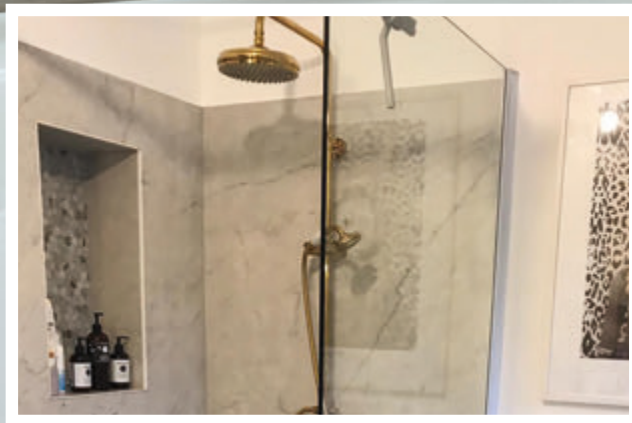

Plexiglasboden mit
Wireless-Charging

WiFi LED
mit Streuscheibe

Farbwähler
Dimmbar

Funktionen

WiFi LED
mit Streuscheibe

Plexiglasboden mit
Wireless-Charging

TILE TRAY

BEFLIESBARE ABLAGEN