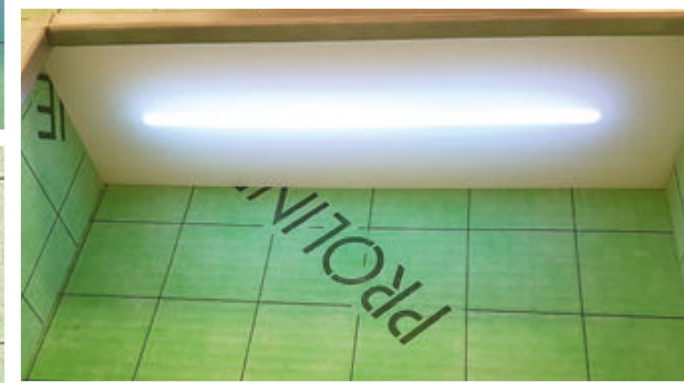

Plexiglasboden mit
Wireless-Charging

WiFi LED
mit Streuscheibe

Farbwähler
Dimmbar

Funktionen

WiFi LED
mit Streuscheibe

Plexiglasboden mit
Wireless-Charging

TILE TRAY

BEFLIESBARE ABLAGEN

Sicher, im bequemen Griffbereich, harmonisch sich in die Gestaltung einbettend und trotzdem pflegeleicht sind die Wünsche der Kunden, stabile Befestigung ohne die Fliesen oder gar die Verbundabdichtung zu beschädigen die technischen Anforderungen der Verarbeiter.