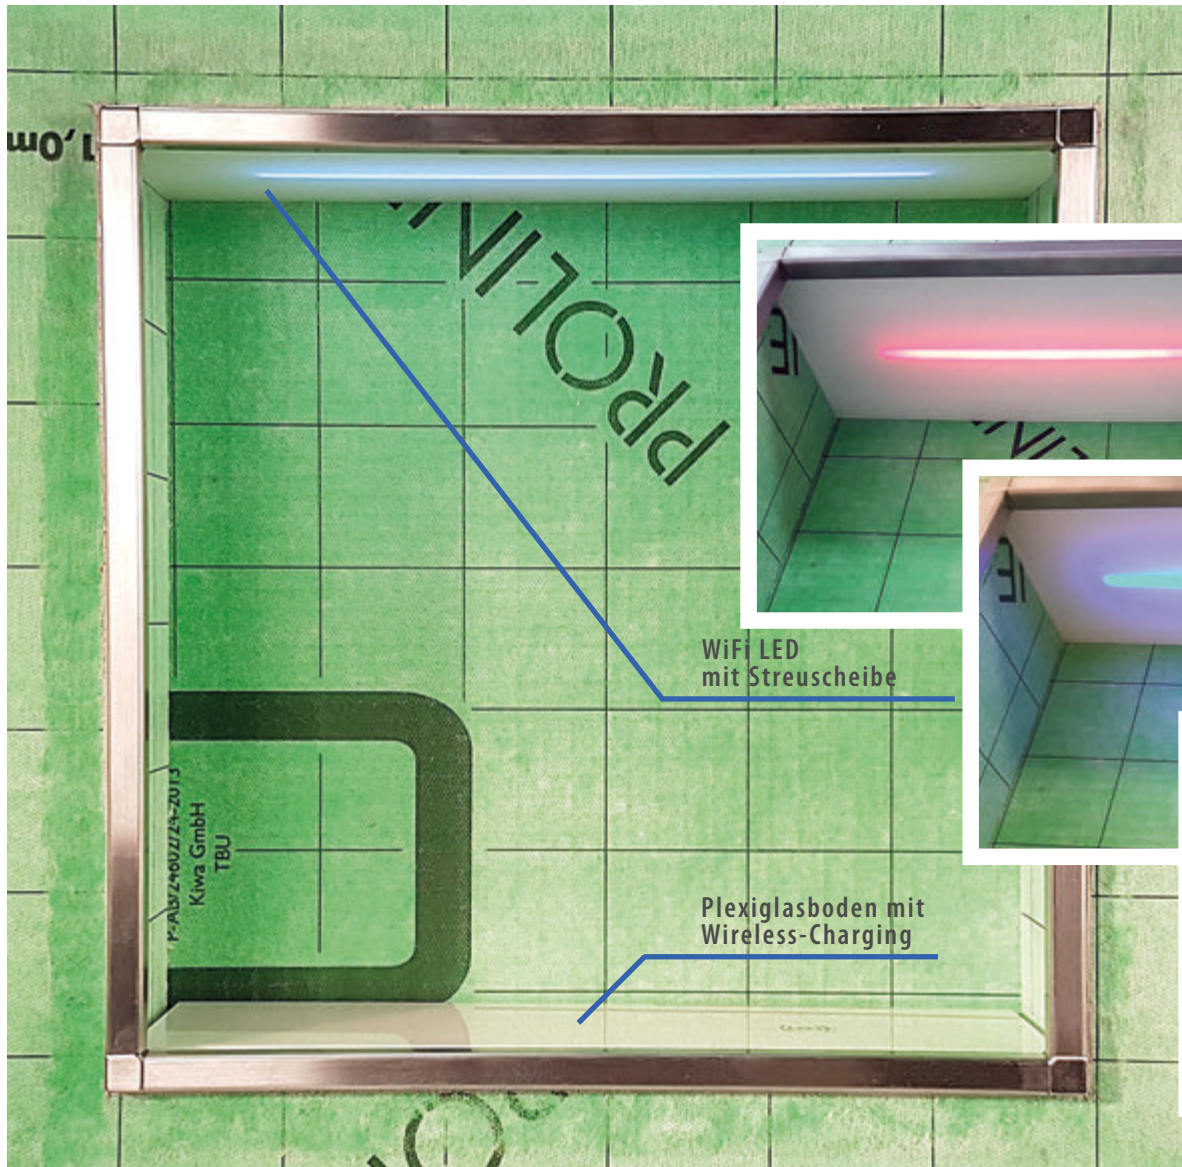

WiFi LED PROFIL MIT STREUSCHEIBE

1017377	Einlassprofil 200 mm	mit WiFi LED + Streuscheibe	250,00
1017378	Einlassprofil 350 mm	mit WiFi LED + Streuscheibe	254,00
1017379	Einlassprofil 500 mm	mit WiFi LED + Streuscheibe	264,00

Plexiglasboden mit
Wireless-Charging

WiFi LED
mit Streuscheibe

Farbwähler
Dimmbar

Funktionen

WiFi LED
mit Streuscheibe

Plexiglasboden mit
Wireless-Charging

TILE TRAY

BEFLIESBARE ABLAGEN

Sicher, im bequemen Griffbereich, harmonisch sich in die Gestaltung einbettend und trotzdem pflegeleicht sind die Wünsche der Kunden, stabile Befestigung ohne die Fliesen oder gar die Verbundabdichtung zu beschädigen die technischen Anforderungen der Verarbeiter.

Die „TILE TRAY–Befliesbare Ablagen“ bieten hier eine Lösung, Design, Funktion und Technik gleichermaßen zu optimieren. Einfach in den Fliesenbelag zu integrieren erhalten sie höchste Stabilität durch das Abfangen der Kräfte über die Fliesen, ohne Beschädigung von Belag oder Abdichtung. Hochwertiger Edelstahl V2A mit moderner, gebürsteter Oberfläche garantiert lange Haltbarkeit und leichte Pflege.