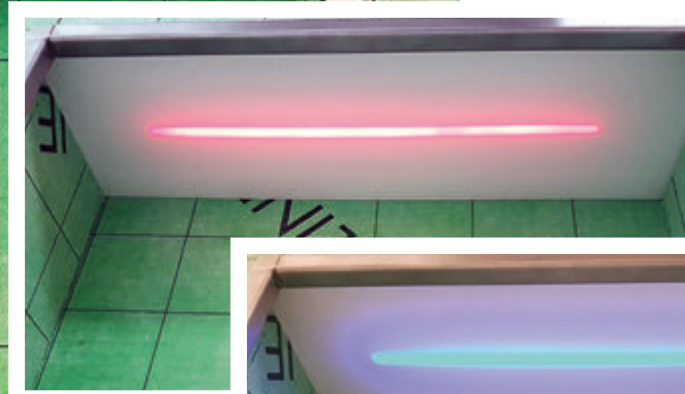

Plexiglasboden mit
Wireless-Charging

WiFi LED
mit Streuscheibe

Farbwähler
Dimmbar

Funktionen

WiFi LED
mit Streuscheibe

Plexiglasboden mit
Wireless-Charging

TILE TRAY

BEFLIESBARE ABLAGEN